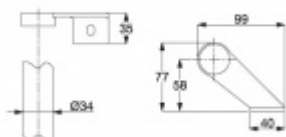

## Úchyt dveřního madla Südmetail Universal, středový, vyosený

Sestavte si madlo s libovolným rozměrem sami!

Univerzální koncový úchyt vhodný pro trubku s rozměrem 33,7 mm

Materiál: nerez kartáčovaná

K úchytu je potřeba objednat samostatně spojovací materiál, který naleznete v příslušenství.

### Levé provedení

[Úchyt dveřního madla Südmetail Universal, středový, vyosený  
Levé provedení](#)

DETAIL

5 pracovních dní **963 Kč bez DPH**  
1 165,23 Kč s DPH