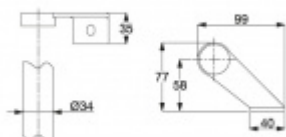

Produktový list

platný k 5. 7. 2024

luxusnikovani.cz
DELIVERED BY EFB

Úchyt dveřního madla Südmetail Universal, středový, vyosený

Sestavte si madlo s libovolným rozměrem sami!

Univerzální koncový úchyt vhodný pro trubku s rozměrem 33,7 mm

Materiál: nerez kartáčovaná

K úchytu je potřeba objednat samostatně spojovací materiál, který naleznete v příslušenství.

Levé provedení

[Úchyt dveřního madla Südmetail Universal, středový, vyosený
Levé provedení](#)