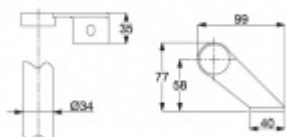

Produktový list

platný k 6. 10. 2024

luxusnikovani.cz
DELIVERED BY EFB

Úchyt dveřního madla Südmetail Universal, středový, vyosený Pravé provedení

ID produktu: 4023

Sestavte si madlo s libovolným rozměrem sami!

Univerzální koncový úchyt vhodný pro trubku s rozměrem
33,7 mm

Materiál: nerez kartáčovaná

K úchytu je potřeba objednat samostatně spojovací materiál,
který naleznete v příslušenství.

Vaše cena bez DPH

963 Kč

Vaše cena s DPH

1 165,23 Kč

Zobrazit produkt