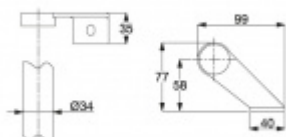

Zobrazit produkt