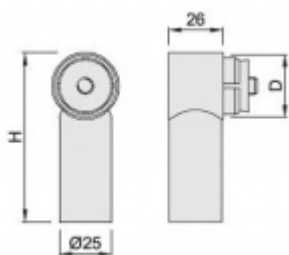

## Úchyt dveřního madla Südmetal Universal MAX, koncový, rovný

ID produktu: 4030

PLU: 37.33.3500

Sestavte si madlo s libovolným rozměrem sami!

Univerzální koncový úchyt vhodný pro trubku s rozměrem 42,4 mm