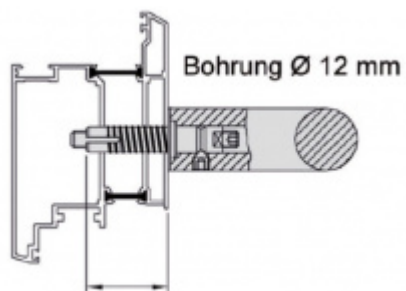

## Úchyt dveřního madla Südmetal Universal MAX, koncový, rovný

ID produktu: 4030

PLU: 37.33.3500

Sestavte si madlo s libovolným rozměrem sami!

Univerzální koncový úchyt vhodný pro trubku s rozměrem 42,4 mm

Materiál: nerez kartáčovaná

K úchytu je potřeba objednat samostatně spojovací materiál, který naleznete v příslušenství.

**Vaše cena bez DPH**

**3 265 Kč**

Vaše cena s DPH

3 950,65 Kč

Zobrazit produkt

# PŘÍSLUŠENSTVÍ

**Upevnění úchyty  
dveřního madla  
Südmetail Universal  
MAX, jednostranné  
skryté**

Süd-Metall

---

**OD OD 1 388 Kč**

5 pracovních dní

**Upevnění úchyty  
dveřního madla  
Südmetail Universal  
MAX, párové**

Süd-Metall

---

**OD OD 898 Kč**

5 pracovních dní

**Tyč dveřního madla  
Südmetail Universal,  
42,4 mm**

Süd-Metall

---

**OD 3 950 Kč**