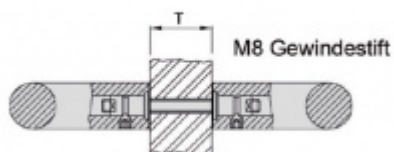

## Úchyt dveřního madla Südmetal Universal MAX, koncový, rovný

ID produktu: 4030

PLU: 37.33.3500

Sestavte si madlo s libovolným rozměrem sami!

Univerzální koncový úchyt vhodný pro trubku s rozměrem 42,4 mm

Materiál: nerez kartáčovaná

K úchytu je potřeba objednat samostatně spojovací materiál, který naleznete v příslušenství.

**Vaše cena bez DPH**

**3 265 Kč**

Vaše cena s DPH

3 950,65 Kč

Zobrazit produkt

# PŘÍSLUŠENSTVÍ

**Upevnění úchyty  
dveřního madla  
Südmetail Universal  
MAX, jednostranné  
skryté**

Süd-Metall

---

**OD OD 1 388 Kč**

5 pracovních dní

**Upevnění úchyty  
dveřního madla  
Südmetail Universal  
MAX, párové**