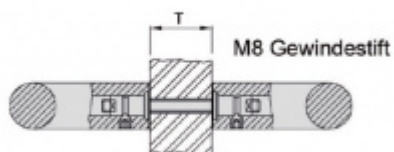

Úchyt dveřního madla Südmetail Universal MAX, koncový, rovný

ID produktu: 4030

PLU: 37.33.3500

Sestavte si madlo s libovolným rozměrem sami!

Univerzální koncový úchyt vhodný pro trubku s rozměrem 42,4 mm

Materiál: nerez kartáčovaná

K úchytu je potřeba objednat samostatně spojovací materiál, který naleznete v příslušenství.

Vaše cena bez DPH

138,94 €

Vaše cena s DPH

168,11 €

Zobrazit produkt

PŘÍSLUŠENSTVÍ

**Upevnění úchyty
dveřního madla
Südmetail Universal
MAX, jednostranné
skryté**

Süd-Metall

OD OD 59,06 €
5 pracovních dní

**Upevnění úchyty
dveřního madla
Südmetail Universal
MAX, párové**

Süd-Metall

OD OD 38,21 €
5 pracovních dní

**Tyč dveřního madla
Südmetail Universal,
42,4 mm**

Süd-Metall