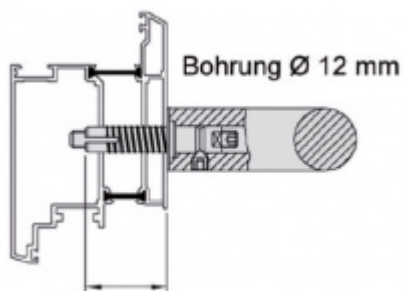

Úchyt dveřního madla Südmetail Universal MAX, koncový, rovný

ID produktu: 4030

PLU: 37.33.3500

Sestavte si madlo s libovolným rozměrem sami!

Univerzální koncový úchyt vhodný pro trubku s rozměrem 42,4 mm

Materiál: nerez kartáčovaná

K úchytu je potřeba objednat samostatně spojovací materiál, který naleznete v příslušenství.

Vaše cena bez DPH

138,94 €

Vaše cena s DPH

168,11 €

Zobrazit produkt

PŘÍSLUŠENSTVÍ

**Upevnění úchyty
dveřního madla
Südmetail Universal
MAX, jednostranné
skryté**

Süd-Metall

OD OD 59,06 €
5 pracovních dní

**Upevnění úchyty
dveřního madla
Südmetail Universal
MAX, párové**

Süd-Metall

OD OD 38,21 €
5 pracovních dní

**Tyč dveřního madla
Südmetail Universal,
42,4 mm**

Süd-Metall