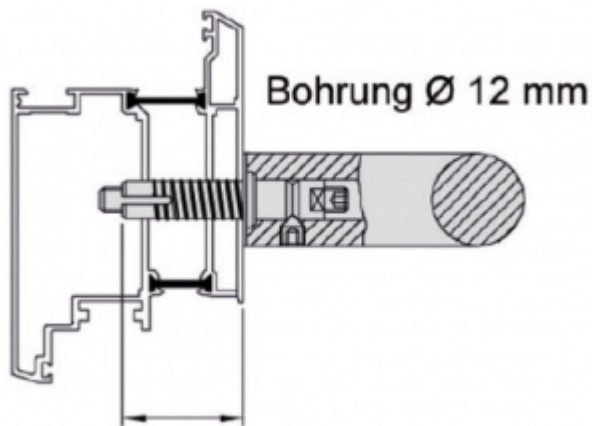

## Upevnění úchytu dveřního madla Südmetall Universal MAX, jednostranné skryté

Upeňovací materiál pro montáž úchytů Universal MAX

Délka šroubu: 30 mm - dřevěné dveře

Délka šroubu: 40 mm - hliníkové dveře

## Dřevěné dveře

[Upevnění úchytu dveřního madla Südmetall Universal MAX, jednostranné skryté](#)

[Dřevěné dveře, Sada pro dva úchyty](#)

DETAIL

5 pracovních dní **59,06 € bez DPH**  
71,47 € s DPH

[Upevnění úchytu dveřního madla Südmetall Universal MAX, jednostranné skryté](#)