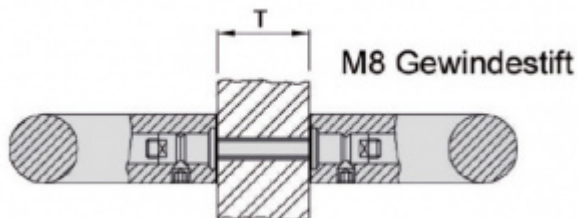

Produktový list

platný k 8. 7. 2024

luxusnikovani.cz
DELIVERED BY EFB

Upevnění úchytu dveřního madla Südmetail Universal MAX, párové

Upevňovací materiál pro montáž úchytů Universal MAX

Sada je určena pro dva kusy úchytů montované skrz dveře

Délka šroubu: 40 mm

Sada pro dva úchyty

[Upevnění úchytu dveřního madla Südmetail Universal MAX, párové](#)
[Sada pro dva úchyty](#)

DETAIL

5 pracovních dní **898 Kč bez DPH**
1 086,58 Kč s DPH

Sada pro tři úchyty

[Upevnění úchytu dveřního madla Südmetail Universal MAX, párové](#)
[Sada pro tři úchyty](#)

DETAIL

5 pracovních dní **1 330 Kč bez DPH**
1 609,3 Kč s DPH