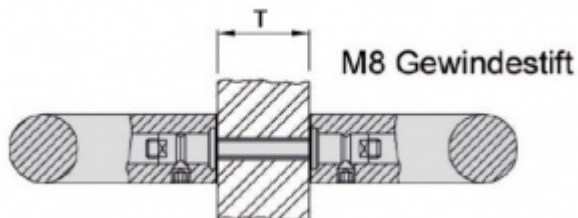

Produktový list

platný k 5. 7. 2024

luxusnikovani.cz
DELIVERED BY EFB

Upevnění úchytu dveřního madla Südmetall Universal MAX, párové

Upevňovací materiál pro montáž úchytů Universal MAX

Sada je určena pro dva kusy úchytů montované skrz dveře

Délka šroubu: 40 mm

Sada pro dva úchyty

[Upevnění úchytu dveřního madla Südmetall Universal MAX, párové](#)
[Sada pro dva úchyty](#)

DETAIL

5 pracovních dní **38,21 € bez DPH**
46,24 € s DPH

Sada pro tři úchyty