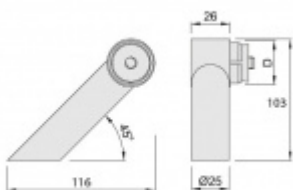

Produktový list

platný k 30. 9. 2024

luxusnikovani.cz
DELIVERED BY EFB

Úchyt dveřního madla Südmetail Universal MAX, koncový, vyosený

Sestavte si madlo s libovolným rozměrem sami!

Univerzální koncový úchyt vhodný pro trubku s rozměrem 42,4 mm

Materiál: nerez kartáčovaná

K úchytu je potřeba objednat samostatně spojovací materiál, který naleznete v příslušenství.

Levé provedení

[Úchyt dveřního madla Südmetail Universal MAX, koncový, vyosený](#)