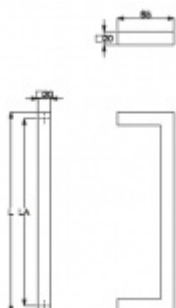

## Dveřní madlo Südmetal Krk, nerez, 20x20 mm L 600 mm / LA 580 mm

ID produktu: 4066

PLU: 37.33.3110

Dveřní madlo

Nerez kartáčovaná

K madlu je potřeba vybrat odpovídající spojovací materiál v příslušenství.