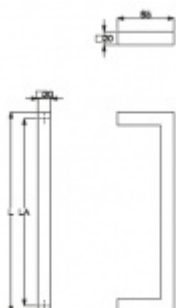

## Dveřní madlo Südmetal Krk, nerez, 20x20 mm L 1000 mm / LA 980 mm

ID produktu: 4068

PLU: 37.33.3130

Dveřní madlo

Nerez kartáčovaná

K madlu je potřeba vybrat odpovídající spojovací materiál v příslušenství.