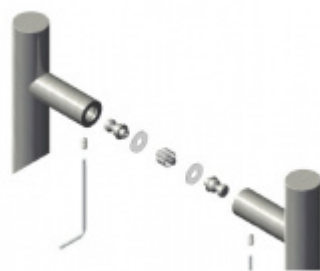

## Dveřní madlo Südmetal Krk, nerez, 20x20 mm L 1000 mm / LA 980 mm

ID produktu: 4068

PLU: 37.33.3130

Dveřní madlo

Nerez kartáčovaná

K madlu je potřeba vybrat odpovídající spojovací materiál v příslušenství.

# PŘÍSLUŠENSTVÍ

**Párové propojení madel  
Südmetall (dřevo,  
plast, hliník)**

Süd-Metall

---

**OD 26,81 €**

5 pracovních dní

**Párové propojení madel  
Südmetall (sklo)**

Süd-Metall