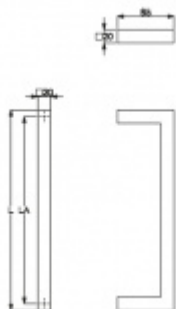

## Dveřní madlo Südmetal Krk, nerez, 20x20 mm L 1000 mm / LA 980 mm

ID produktu: 4068

PLU: 37.33.3130

Dveřní madlo

Nerez kartáčovaná

K madlu je potřeba vybrat odpovídající spojovací materiál v příslušenství.