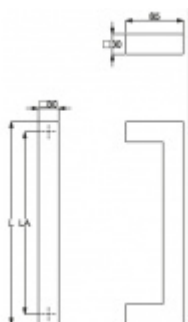

Produktový list

platný k 3. 7. 2024

luxusnikovani.cz
DELIVERED BY EFB

Dveřní madlo Südmetall Kreta, nerez, 30x30 mm

Dveřní madlo

Nerez kartáčovaná

K madlu je potřeba vybrat odpovídající spojovací materiál v příslušenství.

L 300 mm / LA 270 mm

[Dveřní madlo Südmetall Kreta, nerez, 30x30 mm](#)
[L 300 mm / LA 270 mm](#)

DETAIL

5 pracovních dní **144,6 € bez DPH**
174,96 € s DPH

L 400 mm / LA 370 mm

[Dveřní madlo Südmetall Kreta, nerez, 30x30 mm](#)
[L 400 mm / LA 370 mm](#)