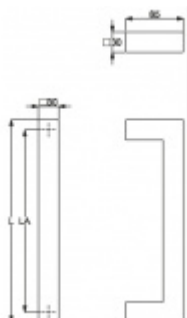

Produktový list

platný k 3. 10. 2024

luxusnikovani.cz
DELIVERED BY EFB

Dveřní madlo Südmetal Kreta, nerez, 30x30 mm L 400 mm / LA 370 mm

ID produktu: 4070

PLU: 37.33.1110

Dveřní madlo

Nerez kartáčovaná