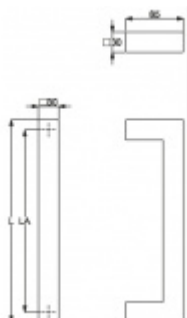

Produktový list

platný k 5. 7. 2024

luxusnikovani.cz
DELIVERED BY EFB

Dveřní madlo Südmetal Kreta, nerez, 30x30 mm L 400 mm / LA 370 mm

ID produktu: 4070

PLU: 37.33.1110

Dveřní madlo

Nerez kartáčovaná