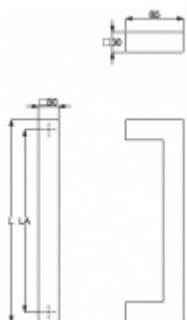

## Dveřní madlo Südmetall Kreta, nerez, 30x30 mm L 600 mm / LA 570 mm

ID produktu: 4071

PLU: 37.33.1120

Dveřní madlo

Nerez kartáčovaná

K madlu je potřeba vybrat odpovídající spojovací materiál v příslušenství.