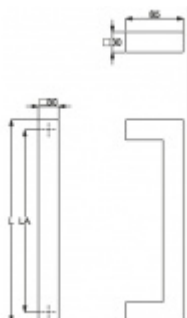

Produktový list

platný k 5. 7. 2024

luxusnikovani.cz
DELIVERED BY EFB

Dveřní madlo Südmetal Kreta, nerez, 30x30 mm L 600 mm / LA 570 mm

ID produktu: 4071

PLU: 37.33.1120

Dveřní madlo

Nerez kartáčovaná