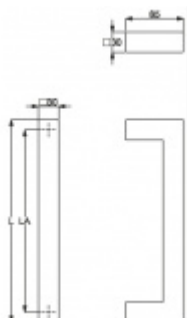

Produktový list

platný k 8. 7. 2024

luxusnikovani.cz
DELIVERED BY EFB

Dveřní madlo Südmetall Kreta, nerez, 30x30 mm L 1000 mm / LA 970 mm

ID produktu: 4072

PLU: 37.33.1140

Dveřní madlo

Nerez kartáčovaná