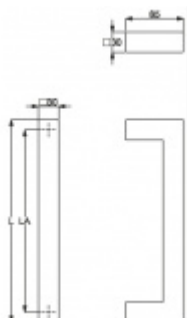

Produktový list

platný k 5. 7. 2024

luxusnikovani.cz
DELIVERED BY EFB

Dveřní madlo Südmetall Kreta, nerez, 30x30 mm L 1000 mm / LA 970 mm

ID produktu: 4072

PLU: 37.33.1140

Dveřní madlo

Nerez kartáčovaná