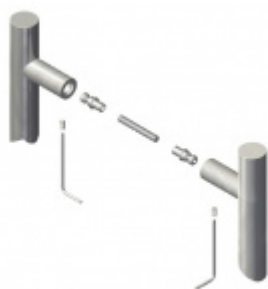

Produktový list

platný k 5. 7. 2024

luxusnikovani.cz
DELIVERED BY EFB

Dveřní madlo Südmetall Kreta, nerez, 30x30 mm L 1000 mm / LA 970 mm

ID produktu: 4072

PLU: 37.33.1140

Dveřní madlo

Nerez kartáčovaná

K madlu je potřeba vybrat odpovídající spojovací materiál v příslušenství.

Vaše cena bez DPH

236,81 €

Vaše cena s DPH

286,54 €

Zobrazit produkt

PŘÍSLUŠENSTVÍ

Párové propojení madel Südmetall (dřevo, plast, hliník)

Süd-Metall

OD 26,81 €

5 pracovních dní

Párové propojení madel Südmetall (sklo)

Süd-Metall

OD 29,79 €

5 pracovních dní

Skryté, jednostranné upevnění madel Südmetall (dřevo, plast, hliník)