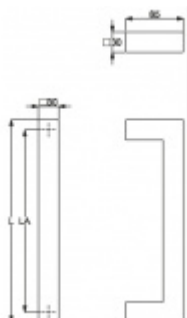

Produktový list

platný k 8. 7. 2024

luxusnikovani.cz
DELIVERED BY EFB

Dveřní madlo Südmetall Kreta, nerez, 30x30 mm L 1600 mm / LA 1570 mm

ID produktu: 4073

PLU: 37.33.1170

Dveřní madlo

Nerez kartáčovaná