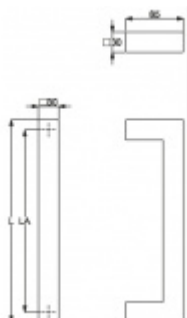

## Dveřní madlo Südmetal Kreta, nerez, 30x30 mm L 1600 mm / LA 1570 mm

ID produktu: 4073

PLU: 37.33.1170

Dveřní madlo

Nerez kartáčovaná

K madlu je potřeba vybrat odpovídající spojovací materiál v příslušenství.