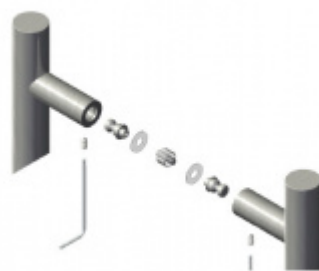

Produktový list

platný k 3. 10. 2024

luxusnikovani.cz
DELIVERED BY EFB

Dveřní madlo Südmetal Kreta, nerez, 30x30 mm L 2000 mm / LA 1970 mm

ID produktu: 4074

PLU: 37.33.1200

Dveřní madlo

Nerez kartáčovaná

K madlu je potřeba vybrat odpovídající spojovací materiál v příslušenství.

Vaše cena bez DPH

8 653 Kč

Vaše cena s DPH

10 470,13 Kč

Zobrazit produkt

PŘÍSLUŠENSTVÍ

**Párové propojení madel
Südmetall (dřevo,
plast, hliník)**

Süd-Metall

OD 630 Kč

5 pracovních dní

**Párové propojení madel
Südmetall (sklo)**

Süd-Metall

OD 700 Kč

5 pracovních dní

**Skryté, jednostranné
upevnění madel
Südmetall (dřevo,
plast, hliník)**