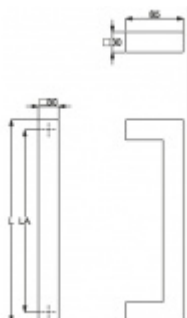

Produktový list

platný k 3. 10. 2024

luxusnikovani.cz
DELIVERED BY EFB

Dveřní madlo Südmetal Kreta, nerez, 30x30 mm L 2000 mm / LA 1970 mm

ID produktu: 4074

PLU: 37.33.1200

Dveřní madlo

Nerez kartáčovaná