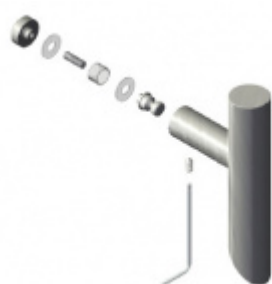

**Jednostranné upevnění
madel Südmetall (sklo)**

Süd-Metall

OD OD 670 Kč

5 pracovních dní