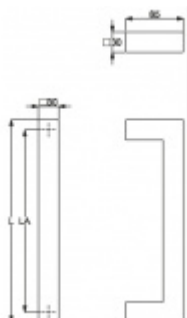

## Dveřní madlo Südmetal Kreta, nerez, 30x30 mm L 2000 mm / LA 1970 mm

ID produktu: 4074

PLU: 37.33.1200

Dveřní madlo

Nerez kartáčovaná

K madlu je potřeba vybrat odpovídající spojovací materiál v příslušenství.