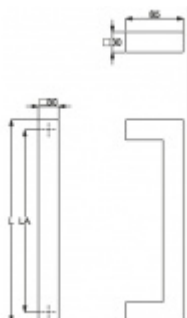

## Dveřní madlo Südmetail Kreta, nerez, 30x30 mm L 300 mm / LA 270 mm

ID produktu: 4075

PLU: 37.33.1100

Dveřní madlo

Nerez kartáčovaná

K madlu je potřeba vybrat odpovídající spojovací materiál v příslušenství.