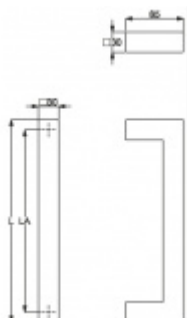

Produktový list

platný k 2. 10. 2024

luxusnikovani.cz
DELIVERED BY EFB

Dveřní madlo Südmetall Kreta, nerez, 30x30 mm L 1200 mm / LA 1170 mm

ID produktu: 4076

PLU: 37.33.1150

Dveřní madlo

Nerez kartáčovaná