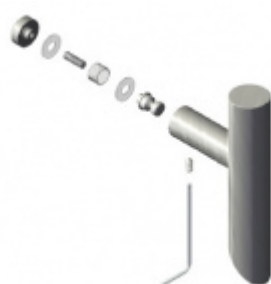

**Jednostranné upevnění
madel Südmetall (sklo)**

Süd-Metall

OD OD 670 Kč

5 pracovních dní