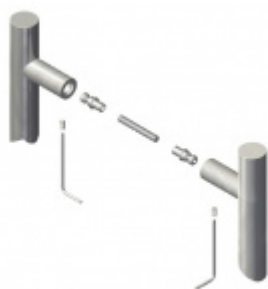

Produktový list

platný k 2. 10. 2024

luxusnikovani.cz
DELIVERED BY EFB

Dveřní madlo Südmetall Kreta, nerez, 30x30 mm L 1200 mm / LA 1170 mm

ID produktu: 4076

PLU: 37.33.1150

Dveřní madlo

Nerez kartáčovaná

K madlu je potřeba vybrat odpovídající spojovací materiál v příslušenství.

Vaše cena bez DPH

6 180 Kč

Vaše cena s DPH

7 477,8 Kč

Zobrazit produkt

PŘÍSLUŠENSTVÍ

**Párové propojení madel
Südmetall (dřevo,
plast, hliník)**

Süd-Metall

OD 630 Kč

5 pracovních dní

**Párové propojení madel
Südmetall (sklo)**

Süd-Metall

OD 700 Kč

5 pracovních dní

**Skryté, jednostranné
upevnění madel
Südmetall (dřevo,
plast, hliník)**