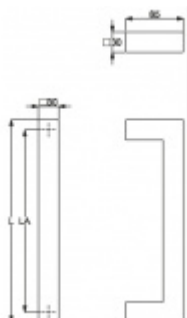

Produktový list

platný k 2. 10. 2024

luxusnikovani.cz
DELIVERED BY EFB

Dveřní madlo Südmetal Kreta, nerez, 30x30 mm L 1200 mm / LA 1170 mm

ID produktu: 4076

PLU: 37.33.1150

Dveřní madlo

Nerez kartáčovaná