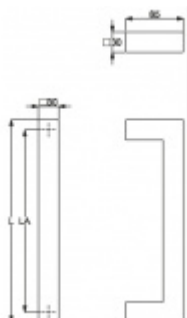

Produktový list

platný k 8. 7. 2024

luxusnikovani.cz
DELIVERED BY EFB

Dveřní madlo Südmetall Kreta, nerez, 30x30 mm L 1700 mm / LA 1670 mm

ID produktu: 4077

PLU: 37.33.1180

Dveřní madlo

Nerez kartáčovaná