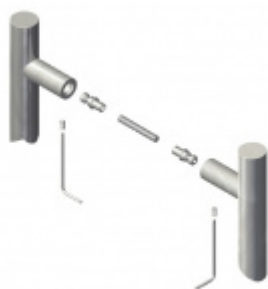

Produktový list

platný k 2. 10. 2024

luxusnikovani.cz
DELIVERED BY EFB

Dveřní madlo Südmetall Kreta, nerez, 30x30 mm L 1700 mm / LA 1670 mm

ID produktu: 4077

PLU: 37.33.1180

Dveřní madlo

Nerez kartáčovaná

K madlu je potřeba vybrat odpovídající spojovací materiál v příslušenství.

Vaše cena bez DPH

328,94 €

Vaše cena s DPH

398,01 €

Zobrazit produkt

PŘÍSLUŠENSTVÍ

Párové propojení madel Südmetall (dřevo, plast, hliník)

Süd-Metall

OD 26,81 €

5 pracovních dní

Párové propojení madel Südmetall (sklo)

Süd-Metall

OD 29,79 €

5 pracovních dní

Skryté, jednostranné upevnění madel Südmetall (dřevo, plast, hliník)