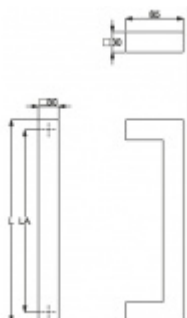

Produktový list

platný k 2. 10. 2024

luxusnikovani.cz
DELIVERED BY EFB

Dveřní madlo Südmetall Kreta, nerez, 30x30 mm L 1700 mm / LA 1670 mm

ID produktu: 4077

PLU: 37.33.1180

Dveřní madlo

Nerez kartáčovaná