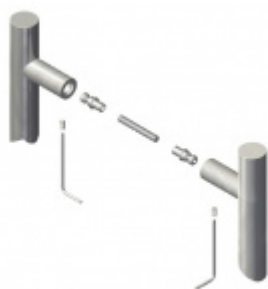

Produktový list

platný k 8. 7. 2024

luxusnikovani.cz
DELIVERED BY EFB

Dveřní madlo Südmetall Kreta, nerez, 30x30 mm L 1800 mm / LA 1770 mm

ID produktu: 4078

PLU: 37.33.1190

Dveřní madlo

Nerez kartáčovaná

K madlu je potřeba vybrat odpovídající spojovací materiál v příslušenství.

Vaše cena bez DPH

8 038 Kč

Vaše cena s DPH

9 725,98 Kč

Zobrazit produkt

PŘÍSLUŠENSTVÍ

**Párové propojení madel
Südmetall (dřevo,
plast, hliník)**

Süd-Metall

OD 630 Kč

5 pracovních dní

**Párové propojení madel
Südmetall (sklo)**

Süd-Metall

OD 700 Kč

5 pracovních dní

**Skryté, jednostranné
upevnění madel
Südmetall (dřevo,
plast, hliník)**