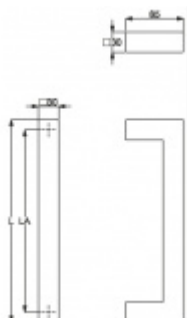

Produktový list

platný k 8. 7. 2024

luxusnikovani.cz
DELIVERED BY EFB

Dveřní madlo Südmetall Kreta, nerez, 30x30 mm L 1800 mm / LA 1770 mm

ID produktu: 4078

PLU: 37.33.1190

Dveřní madlo

Nerez kartáčovaná