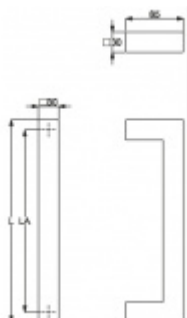

Produktový list

platný k 5. 7. 2024

luxusnikovani.cz
DELIVERED BY EFB

Dveřní madlo Südmetall Kreta, nerez, 30x30 mm L 1800 mm / LA 1770 mm

ID produktu: 4078

PLU: 37.33.1190

Dveřní madlo

Nerez kartáčovaná