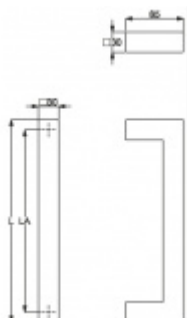

Produktový list

platný k 8. 7. 2024

luxusnikovani.cz
DELIVERED BY EFB

Dveřní madlo Súdmetall Kreta, nerez, 30x30 mm L 800 mm / LA 770 mm

ID produktu: 4079

PLU: 37.33.1130

Dveřní madlo

Nerez kartáčovaná