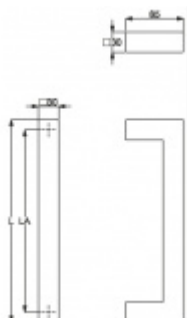

Produktový list

platný k 5. 7. 2024

luxusnikovani.cz
DELIVERED BY EFB

Dveřní madlo Südmetall Kreta, nerez, 30x30 mm L 800 mm / LA 770 mm

ID produktu: 4079

PLU: 37.33.1130

Dveřní madlo

Nerez kartáčovaná