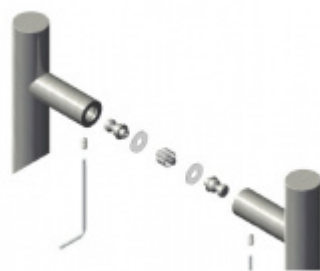

**Párové propojení madel
Südmetail (sklo)**

Süd-Metall

OD 29,79 €

5 pracovních dní