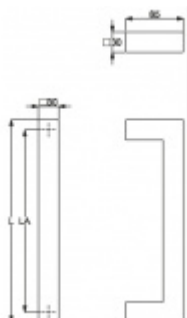

Produktový list

platný k 8. 7. 2024

luxusnikovani.cz
DELIVERED BY EFB

Dveřní madlo Südmetall Kreta, nerez, 30x30 mm L 1400 mm / LA 1370 mm

ID produktu: 4080

PLU: 37.33.1160

Dveřní madlo

Nerez kartáčovaná