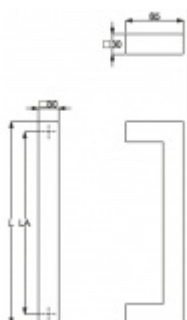

## Dveřní madlo Südmetall Kreta, nerez, 30x30 mm L 1400 mm / LA 1370 mm

ID produktu: 4080

PLU: 37.33.1160

Dveřní madlo

Nerez kartáčovaná

K madlu je potřeba vybrat odpovídající spojovací materiál v příslušenství.