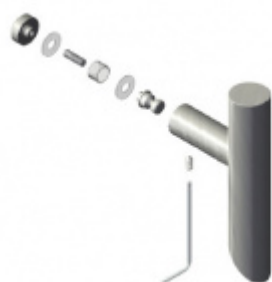

Jednostranné upevnění madel Südmetall (sklo)

Süd-Metall

OD OD 28,51 €

5 pracovních dní