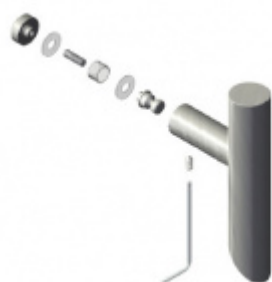

**Jednostranné upevnění
madel Südmetail (sklo)**

Süd-Metall

OD OD 28,51 €

5 pracovních dní