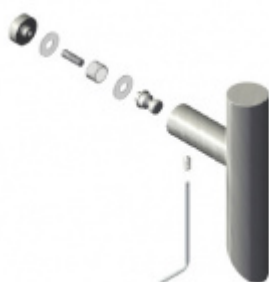

## Dveřní madlo Südmetal Rab, nerez, 20x20 mm L 800 mm / LA 600 mm

ID produktu: 4085

PLU: 37.33.2320

Dveřní madlo

Nerez kartáčovaná

K madlu je potřeba vybrat odpovídající spojovací materiál v příslušenství.

**Jednostranné upevnění  
madel Südmetall (sklo)**

Süd-Metall

---

**OD OD 670 Kč**

5 pracovních dní

**Jednostranné upevnění  
madel Südmetall  
(dřevo, plast, hliník)**

Süd-Metall

---