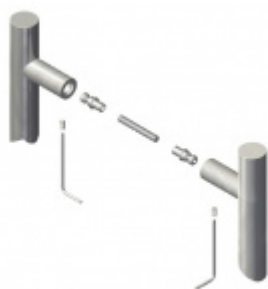

## Dveřní madlo Südmetal Rab, nerez, 20x20 mm L 800 mm / LA 600 mm

ID produktu: 4085

PLU: 37.33.2320

Dveřní madlo

Nerez kartáčovaná

K madlu je potřeba vybrat odpovídající spojovací materiál v příslušenství.

# PŘÍSLUŠENSTVÍ

**Párové propojení madel  
Südmetall (dřevo,  
plast, hliník)**

Süd-Metall

---

**OD 630 Kč**

5 pracovních dní

**Párové propojení madel  
Südmetall (sklo)**

Süd-Metall