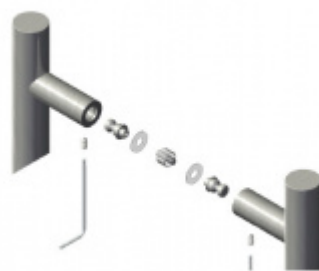

Dveřní madlo Südmetail Rab, nerez, 20x20 mm L 800 mm / LA 600 mm

ID produktu: 4085

PLU: 37.33.2320

Dveřní madlo

Nerez kartáčovaná

K madlu je potřeba vybrat odpovídající spojovací materiál v příslušenství.

Vaše cena bez DPH

5 pracovních dní

Párové propojení madel Südmetall (sklo)

Süd-Metall

OD 29,79 €

5 pracovních dní

Skryté, jednostranné upevnění madel Südmetall (dřevo, plast, hliník)

Süd-Metall

OD 10,21 €