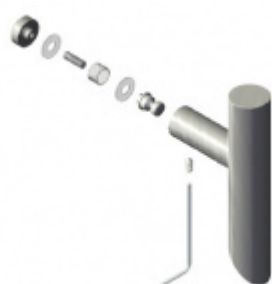

Jednostranné upevnění madel Südmetail (sklo)

Süd-Metall

OD OD 670 Kč

5 pracovních dní