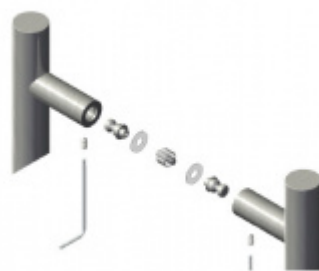

Dveřní madlo Südmetail San Michaele, nerez, 30x30 mm L 400 mm / LA 370 mm

ID produktu: 4088

PLU: 37.33.2510

Dveřní madlo s vyoseným úchytem 45°

Nerez kartáčovaná

K madlu je potřeba vybrat odpovídající spojovací materiál v příslušenství.

OD 630 Kč

5 pracovních dní

Párové propojení madel Südmetail (sklo)

Süd-Metall

OD 700 Kč

5 pracovních dní

Skryté, jednostranné upevnění madel Südmetail (dřevo, plast, hliník)

Süd-Metall