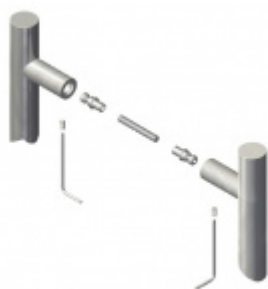

## Dveřní madlo Südmetail San Michaele, nerez, 30x30 mm L 1600 mm / LA 1570 mm

ID produktu: 4091

PLU: 37.33.2550

Dveřní madlo s vyoseným úchytem 45°

Nerez kartáčovaná

K madlu je potřeba vybrat odpovídající spojovací materiál v příslušenství.

# PŘÍSLUŠENSTVÍ

**Párové propojení madel  
Südmetail (dřevo,  
plast, hliník)**

Süd-Metall

---

**OD 26,81 €**

5 pracovních dní

**Párové propojení madel  
Südmetail (sklo)**

Süd-Metall