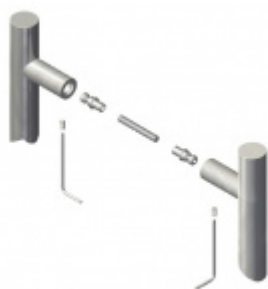

Dveřní madlo Südmetal San Michaele, nerez, 30x30 mm L 300 mm / LA 270 mm

ID produktu: 4093

PLU: 37.33.2500

Dveřní madlo s vyoseným úchytem 45°

Nerez kartáčovaná

K madlu je potřeba vybrat odpovídající spojovací materiál v příslušenství.

Vaše cena bez DPH

148 €

Vaše cena s DPH

179,08 €

Zobrazit produkt

PŘÍSLUŠENSTVÍ

**Párové propojení madel
Südmetail (dřevo,
plast, hliník)**

Süd-Metall

OD 26,81 €

5 pracovních dní

**Párové propojení madel
Südmetail (sklo)**

Süd-Metall

OD 29,79 €

5 pracovních dní

**Skryté, jednostranné
upevnění madel
Südmetail (dřevo,
plast, hliník)**

Süd-Metall