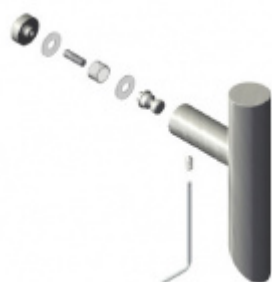

Produktový list

platný k 1. 10. 2024

luxusnikovani.cz
DELIVERED BY EFB

Dveřní madlo Südmetal San Michaele, nerez, 30x30 mm L 800 mm / LA 770 mm

ID produktu: 4094

PLU: 37.33.2530

Dveřní madlo s vyoseným úchytem 45°

Nerez kartáčovaná

K madlu je potřeba vybrat odpovídající spojovací materiál v příslušenství.

Vaše cena bez DPH

204,89 €

Vaše cena s DPH

247,92 €

Zobrazit produkt

PŘÍSLUŠENSTVÍ

Párové propojení madel Südmetall (dřevo, plast, hliník)

Süd-Metall

OD 26,81 €

5 pracovních dní

Párové propojení madel Südmetall (sklo)

Süd-Metall

OD 29,79 €

5 pracovních dní

Skryté, jednostranné upevnění madel Südmetall (dřevo, plast, hliník)

Süd-Metall

OD 10,21 €

5 pracovních dní

Jednostranné upevnění madel Südmetall (sklo)

Süd-Metall

OD OD 28,51 €

5 pracovních dní