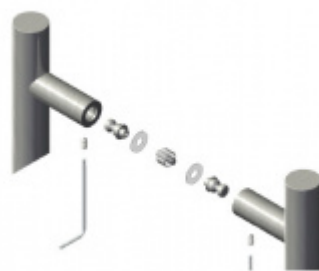

Produktový list

platný k 1. 10. 2024

luxusnikovani.cz
DELIVERED BY EFB

Dveřní madlo Südmetal San Michaele, nerez, 30x30 mm L 800 mm / LA 770 mm

ID produktu: 4094

PLU: 37.33.2530

Dveřní madlo s vyoseným úchytem 45°

Nerez kartáčovaná

K madlu je potřeba vybrat odpovídající spojovací materiál v příslušenství.

Vaše cena bez DPH

204,89 €

Vaše cena s DPH

247,92 €

Zobrazit produkt

PŘÍSLUŠENSTVÍ

Párové propojení madel Südmetall (dřevo, plast, hliník)

Süd-Metall

OD 26,81 €

5 pracovních dní

Párové propojení madel Südmetall (sklo)

Süd-Metall

OD 29,79 €

5 pracovních dní