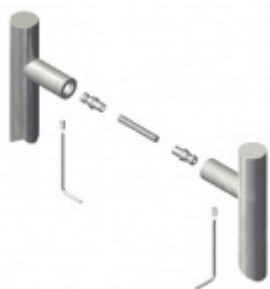

## Dveřní madlo Súdmetall San Nicola, nerez, 30x30 mm L 600 mm / LA 400 mm

ID produktu: 4097

PLU: 37.33.2720

Dveřní madlo s vyoseným úchytem 45°

Nerez kartáčovaná

K madlu je potřeba vybrat odpovídající spojovací materiál v příslušenství.

# PŘÍSLUŠENSTVÍ

**Párové propojení madel  
Südmetall (dřevo,  
plast, hliník)**

Süd-Metall

---

**OD 630 Kč**

5 pracovních dní

**Párové propojení madel  
Südmetall (sklo)**

Süd-Metall