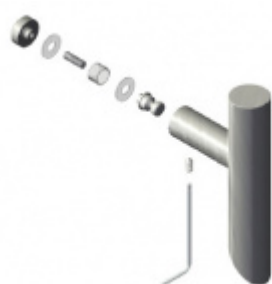

## Dveřní madlo Súdmetall San Nicola, nerez, 30x30 mm L 600 mm / LA 400 mm

ID produktu: 4097

PLU: 37.33.2720

Dveřní madlo s vyoseným úchytem 45°

Nerez kartáčovaná

K madlu je potřeba vybrat odpovídající spojovací materiál v příslušenství.

**Jednostranné upevnění  
madel Südmetall (sklo)**

Süd-Metall

---

**OD OD 670 Kč**

5 pracovních dní

**Jednostranné upevnění  
madel Südmetall  
(dřevo, plast, hliník)**

Süd-Metall

---