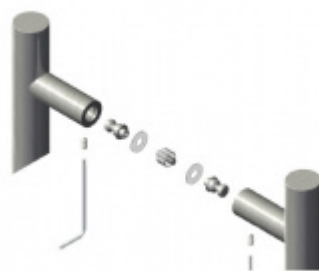

## Dveřní madlo Súdmetall San Nicola, nerez, 30x30 mm L 600 mm / LA 400 mm

ID produktu: 4097

PLU: 37.33.2720

Dveřní madlo s vyoseným úchytem 45°

Nerez kartáčovaná

K madlu je potřeba vybrat odpovídající spojovací materiál v příslušenství.

# PŘÍSLUŠENSTVÍ

**Párové propojení madel  
Südmetall (dřevo,  
plast, hliník)**

Süd-Metall

---

**OD 630 Kč**

5 pracovních dní

**Párové propojení madel  
Südmetall (sklo)**

Süd-Metall