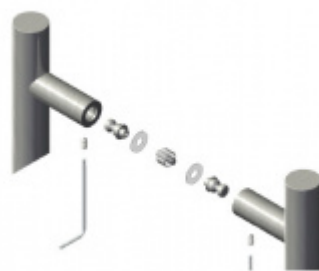

Dveřní madlo Südmetall San Nicola, nerez, 30x30 mm L 800 mm / LA 600 mm

ID produktu: 4098

PLU: 37.33.2730

Dveřní madlo s vyoseným úchytem 45°

Nerez kartáčovaná

K madlu je potřeba vybrat odpovídající spojovací materiál v příslušenství.

OD 630 Kč

5 pracovních dní

Párové propojení madel Südmetall (sklo)

Süd-Metall

OD 700 Kč

5 pracovních dní

Skryté, jednostranné upevnění madel Südmetall (dřevo, plast, hliník)

Süd-Metall