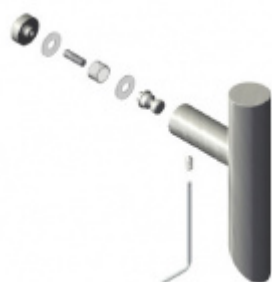

Dveřní madlo Südmetall San Nicola, nerez, 30x30 mm L 800 mm / LA 600 mm

ID produktu: 4098

PLU: 37.33.2730

Dveřní madlo s vyoseným úchytem 45°

Nerez kartáčovaná

K madlu je potřeba vybrat odpovídající spojovací materiál v příslušenství.

OD 630 Kč

5 pracovních dní

Párové propojení madel Südmetall (sklo)

Süd-Metall

OD 700 Kč

5 pracovních dní

Skryté, jednostranné upevnění madel Südmetall (dřevo, plast, hliník)

Süd-Metall

OD 240 Kč

5 pracovních dní

Jednostranné upevnění madel Südmetall (sklo)

Süd-Metall

OD OD 670 Kč

5 pracovních dní

Jednostranné upevnění madel Südmetall (dřevo, plast, hliník)

Süd-Metall