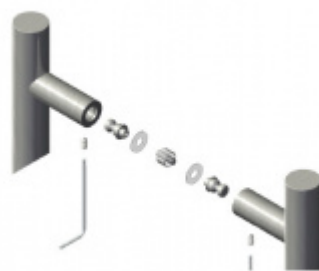

Dveřní madlo Südmetail San Nicola, nerez, 30x30 mm L 2000 mm / LA 1500 mm

ID produktu: 4101

PLU: 37.33.2760

Dveřní madlo s vyoseným úchytem 45°

Nerez kartáčovaná

K madlu je potřeba vybrat odpovídající spojovací materiál v příslušenství.

OD 630 Kč

5 pracovních dní

**Párové propojení madel
Südmetall (sklo)**

Süd-Metall

OD 700 Kč

5 pracovních dní

**Skryté, jednostranné
upevnění madel
Südmetall (dřevo,
plast, hliník)**

Süd-Metall