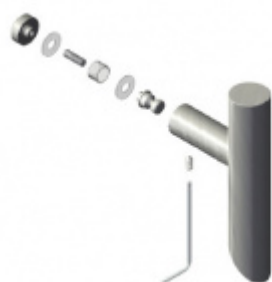

Dveřní madlo Südmetail San Nicola, nerez, 30x30 mm L 2000 mm / LA 1500 mm

ID produktu: 4101

PLU: 37.33.2760

Dveřní madlo s vyoseným úchytem 45°

Nerez kartáčovaná

K madlu je potřeba vybrat odpovídající spojovací materiál v příslušenství.

OD 630 Kč

5 pracovních dní

**Párové propojení madel
Südmetall (sklo)**

Süd-Metall

OD 700 Kč

5 pracovních dní

**Skryté, jednostranné
upevnění madel
Südmetall (dřevo,
plast, hliník)**

Süd-Metall

OD 240 Kč

5 pracovních dní

**Jednostranné upevnění
madel Südmetall (sklo)**

Süd-Metall

OD OD 670 Kč

5 pracovních dní

**Jednostranné upevnění
madel Südmetall
(dřevo, plast, hliník)**

Süd-Metall