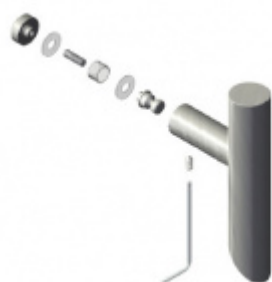

Produktový list

platný k 1. 10. 2024

luxusnikovani.cz
DELIVERED BY EFB

Dveřní madlo Súdmetall San Nicola, nerez, 30x30 mm L 2000 mm / LA 1500 mm

ID produktu: 4101

PLU: 37.33.2760

Dveřní madlo s vyoseným úchytem 45°

Nerez kartáčovaná

K madlu je potřeba vybrat odpovídající spojovací materiál v příslušenství.

Vaše cena bez DPH

313,11 €

Vaše cena s DPH

378,86 €

Zobrazit produkt

PŘÍSLUŠENSTVÍ

**Párové propojení madel
Südmetail (dřevo,
plast, hliník)**

Süd-Metall

OD 26,81 €

5 pracovních dní

**Párové propojení madel
Südmetail (sklo)**

Süd-Metall

OD 29,79 €

5 pracovních dní

**Skryté, jednostranné
upevnění madel
Südmetail (dřevo,
plast, hliník)**

Süd-Metall

OD 10,21 €

5 pracovních dní

**Jednostranné upevnění
madel Südmetail (sklo)**

Süd-Metall

OD OD 28,51 €

5 pracovních dní