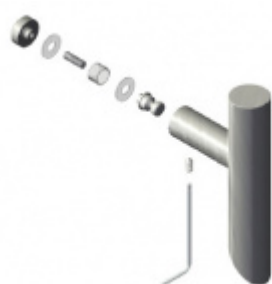

Produktový list

platný k 30. 9. 2024

luxusnikovani.cz
DELIVERED BY EFB

Dveřní madlo Südmetal San Servolo, nerez L 400 mm / LA 300 mm

ID produktu: 4110

PLU: 37.33.3000

Dveřní madlo

Nerez kartáčovaná

Süd-Metall

OD 630 Kč

5 pracovních dní

**Párové propojení madel
Südmetail (sklo)**

Süd-Metall

OD 700 Kč

5 pracovních dní

**Skryté, jednostranné
upevnění madel
Südmetail (dřevo,
plast, hliník)**

Süd-Metall

OD 240 Kč

5 pracovních dní

**Jednostranné upevnění
madel Südmetail (sklo)**

Süd-Metall

OD OD 670 Kč

5 pracovních dní

**Jednostranné upevnění
madel Südmetail
(dřevo, plast, hliník)**