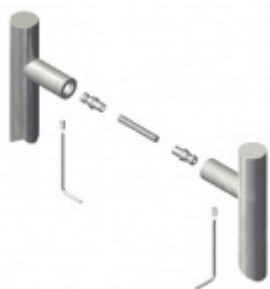

Produktový list

platný k 30. 9. 2024

luxusnikovani.cz
DELIVERED BY EFB

Dveřní madlo Südmetal San Servolo, nerez L 400 mm / LA 300 mm

ID produktu: 4110

PLU: 37.33.3000

Dveřní madlo

Nerez kartáčovaná

K madlu je potřeba vybrat odpovídající spojovací materiál v příslušenství.

Vaše cena bez DPH

3 210 Kč

Vaše cena s DPH

3 884,1 Kč

Zobrazit produkt

PŘÍSLUŠENSTVÍ

**Párové propojení madel
Südmetail (dřevo,
plast, hliník)**

Süd-Metall

OD 630 Kč

5 pracovních dní

**Párové propojení madel
Südmetail (sklo)**

Süd-Metall

OD 700 Kč

5 pracovních dní

**Skryté, jednostranné
upevnění madel
Südmetail (dřevo,
plast, hliník)**