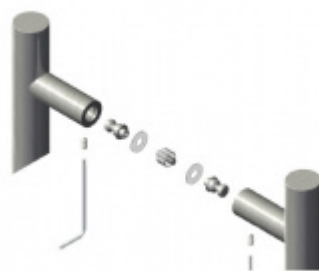

Produktový list

platný k 30. 9. 2024

luxusnikovani.cz
DELIVERED BY EFB

Dveřní madlo Südmetal San Servolo, nerez L 400 mm / LA 300 mm

ID produktu: 4110

PLU: 37.33.3000

Dveřní madlo

Nerez kartáčovaná

K madlu je potřeba vybrat odpovídající spojovací materiál v příslušenství.

Vaše cena bez DPH

3 210 Kč

Vaše cena s DPH

3 884,1 Kč

Zobrazit produkt

PŘÍSLUŠENSTVÍ

**Párové propojení madel
Südmetail (dřevo,
plast, hliník)**

Süd-Metall

OD 630 Kč

5 pracovních dní

**Párové propojení madel
Südmetail (sklo)**

Süd-Metall

OD 700 Kč

5 pracovních dní

**Skryté, jednostranné
upevnění madel
Südmetail (dřevo,
plast, hliník)**