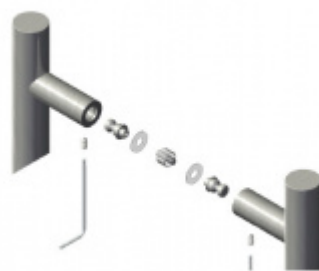

Produktový list

platný k 30. 9. 2024

luxusnikovani.cz
DELIVERED BY EFB

Dveřní madlo Südmetall San Servolo, nerez L 400 mm / LA 300 mm

ID produktu: 4110

PLU: 37.33.3000

Dveřní madlo

Nerez kartáčovaná

K madlu je potřeba vybrat odpovídající spojovací materiál v příslušenství.

Vaše cena bez DPH

136,6 €

Vaše cena s DPH

165,28 €

Zobrazit produkt

PŘÍSLUŠENSTVÍ

Párové propojení madel Südmetall (dřevo, plast, hliník)

Süd-Metall

OD 26,81 €

5 pracovních dní

Párové propojení madel Südmetall (sklo)

Süd-Metall

OD 29,79 €

5 pracovních dní

Skryté, jednostranné upevnění madel Südmetall (dřevo, plast, hliník)