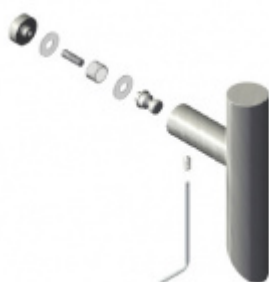

Jednostranné upevnění madel Südmetall (sklo)

Süd-Metall

OD OD 670 Kč

5 pracovních dní